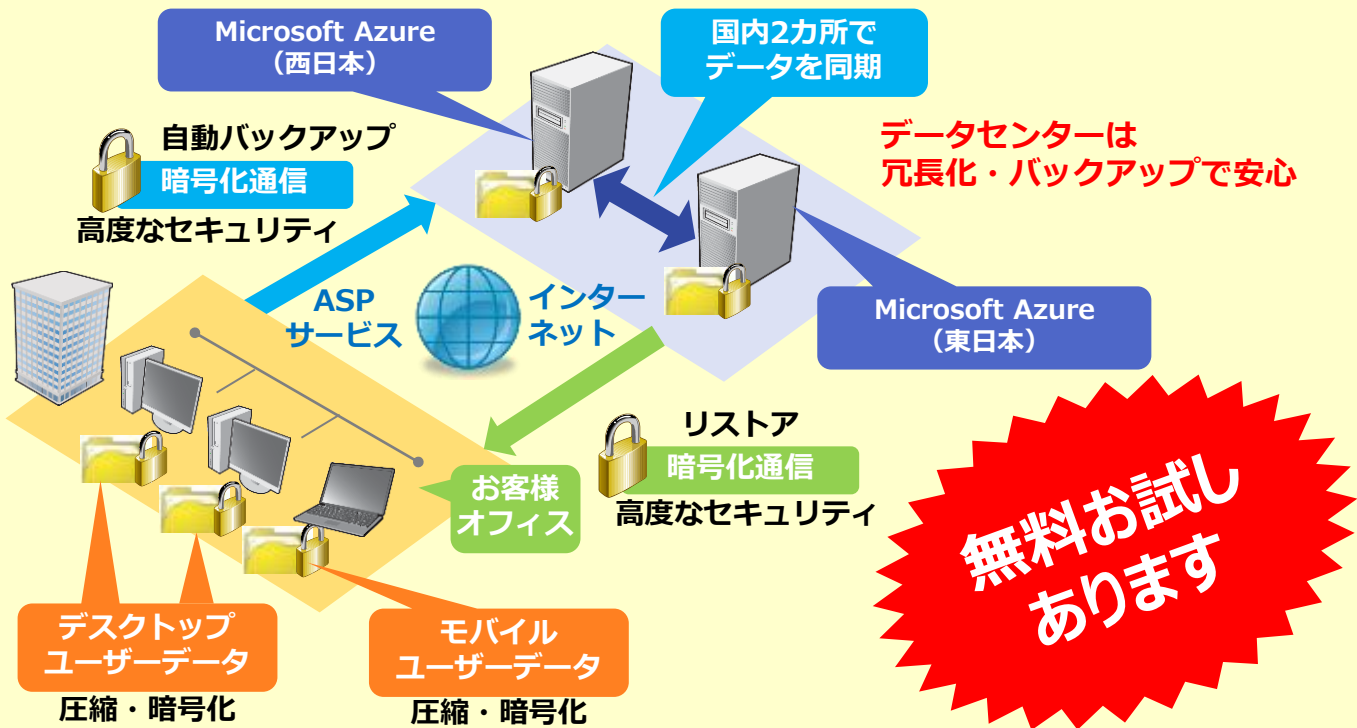

料金表

メニュー名	容量	月額費用
PCクラウドバックアップサービス 10GB	10GB	1,450円(税別)/台
PCクラウドバックアップサービス 20GB	20GB	2,170円(税別)/台
PCクラウドバックアップサービス 50GB	50GB	3,630円(税別)/台
PCクラウドバックアップサービス 100GB	100GB	6,050円(税別)/台

PCのウィルス対策は必須です
月額550円でウィルス対策

ワンコイン・ビジネスセキュリティサービス

管理サーバー不要でウィルス対策を実現
Windows Updateも強制適用可能

●月額550円/台

※会社名、団体名、製品およびサービス名などは、各社または各団体の商標もしくは登録商標です。
※記載されている価格や仕様などは予告なしに変更される場合があります。

2024年4月

株式会社 **大塚商会**

<https://www.tanomail.com/>

たのめるマーケティング部
ダイレクト企画課 **0120(528)258**

営業時間 / 9:00~18:00 (弊社休業日を除く)
東京本社 〒102-8573 東京都千代田区飯田橋2-18-4
札幌・仙台・名古屋・京都・大阪・神戸・広島・福岡

●お問い合わせ先