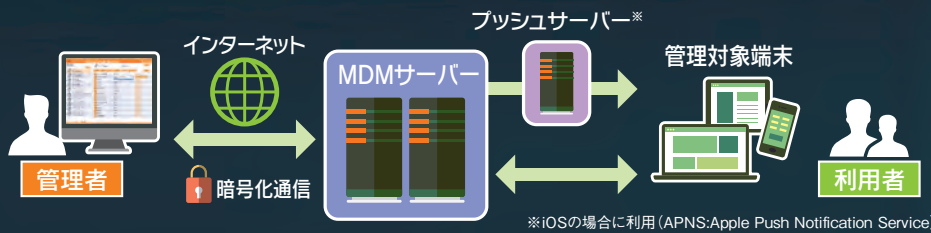

お申し込みは1端末からOK! 初期費用も必要ありません!

●最少利用契約端末数は1端末から、最短利用期間は半年間です。月額費用は契約月のみ無料となります(解約月は満額請求とします)。

iOS Android	基本サービス:運用・管理機能のご提供 月額360円 / 端末(税抜)
Windows	基本サービス:運用・管理機能のご提供 月額480円 / 端末(税抜)
共通	オプションサービス:リモートロック・ワイプ操作代行サービス 月額240円 / 端末(税別)

※ オプションサービスは基本サービスで提供されるリモートロック・ワイプ機能を大塚商会がお客様に代わって操作を代行するサービスです。
※ オプションサービスは基本サービスのデバイス数と同数でのご契約が必要です。教育向けアカデミック版もご用意しております。
※ リモートでの制御(ロックやワイプを含む)は、各端末が常時インターネットに接続できる環境が必要となります。

たよれーる デバイスマネジメントサービス

本サービスは当社が運営するデータセンターを利用したマネジメントサービスになります。管理者はブラウザを使用してインターネット経由でMDMサーバーにアクセス、MDMサービスの管理画面を操作します。

遠隔制御

- ▶ リモートロック
 - ▶ リモートワイプ
- 遠隔地からリモートで端末に対してロックやワイプができます。わかりやすい専用ロック画面で管理もらくらく!

利用者の端末情報を取得して管理したい

- ▶ 構成プロファイル作成
 - ▶ 端末の動作制御
- パスワードポリシーの強制適用や機能禁止などの利用制限が可能です。