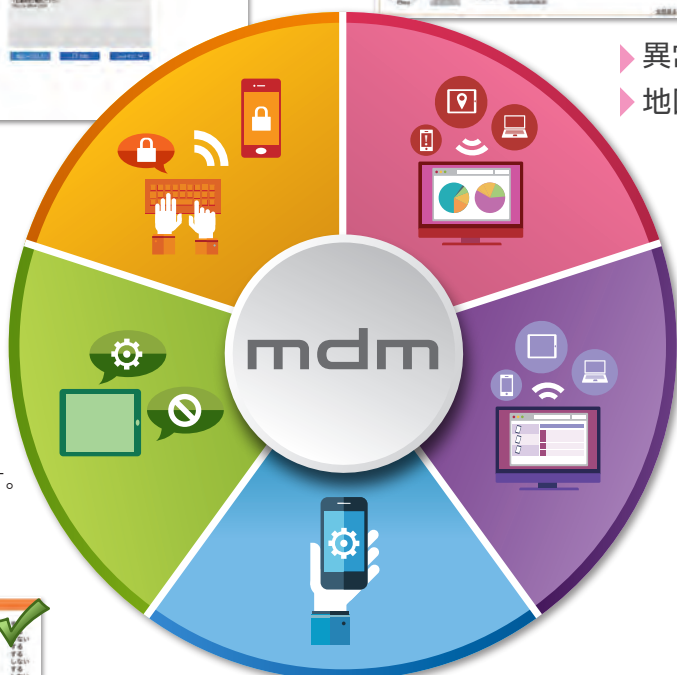

本サービスは当社が運営するデータセンターを利用したマネジメントサービスになります。管理者はブラウザを使用してインターネット経由でMDMサーバーにアクセス、MDMサービスの管理画面を操作します。

遠隔制御

- ▶ リモートロック
 - ▶ リモートワイプ
- 遠隔地からリモートで端末に対してロックやワイプができます。わかりやすい専用ロック画面で管理もらくらく!

利用者の端末情報を取得して管理したい

- ▶ 構成プロファイル作成
 - ▶ 端末の動作制御
- パスワードポリシーの強制適用や機能禁止などの利用制限が可能です。

各端末の状況把握

利用者や組織に紐付いた管理、デバイスの詳細な情報を遠隔で確認できます。

- ▶ 異常を検知して管理者へ通知
- ▶ 地図で位置情報履歴を保持

ブラウザから一括設定

利用者にアカウント情報を知らせることなくブラウザから設定が可能です。

- ▶ 構成プロファイル拡充
- ▶ Zone Management 設定

OSにより機能は変わります。

端末設定の作業工数を減らしたい