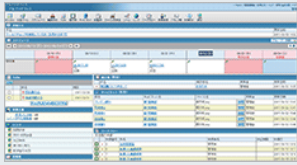

無償サポート

月々 1,200円から利用できる！

情報共有もファイル共有も安心なセキュリティ環境で自由自在

お支払い方法

毎月払い

お支払い方法

口座自動振替 (毎月 20 日払い)

グループウェア機能 社内や組織間の円滑なコミュニケーションを実現

個人や他のメンバーのスケジュール、施設の利用状況、組織内に伝えたいメッセージなど、組織内にあるさまざまな情報を、毎日使うパソコン画面に整理したかたちで表示します。シンプルで見やすい画面で、操作も簡単なので、パソコンに不慣れな方でもストレスを感じることなく利用でき、社内コミュニケーションを活性化し、生産性を高めることが出来ます。

ポータル

利用している各機能の最新情報をひと目で確認できる画面です。
1日の仕事を始める前に、まずポータルを開くことで、その日に必要な情報をすばやく確認することができます。

掲示板

部署別の通達や連絡事項などの情報発信から、クレーム情報や個人が持つノウハウの蓄積まで幅広く使うことができます。

施設予約

社内の施設や機材の空き状況を予定表で確認しながら、効率的に予約登録することができます。施設予約では、重複登録ができないため、ダブルブッキングなどのトラブルを未然に防ぐことができます。

スケジュール

自分のスケジュールはもちろん、他のメンバーの予定も確認できるため、会議の日程などを容易に決められます。また、登録時に関係者以外非公開に設定することもできるため、機密性の高い予定も登録できます。