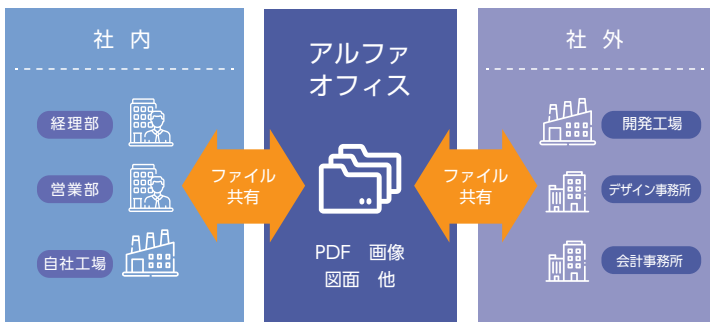

個人や他のメンバーのスケジュール、施設の利用状況、組織内に伝えたいメッセージなど、組織内にあるさまざまな情報を、毎日使うパソコン画面に整理したかたちで表示します。シンプルで見やすい画面で、操作も簡単なので、パソコンに不慣れな方でもストレスを感じることなく利用でき、社内コミュニケーションを活性化し、生産性を高めることが出来ます。

ポータル

利用している各機能の最新情報をひと目で確認できる画面です。
1日の仕事を始める前に、まずポータルを開くことで、その日に必要な情報をすばやく確認することができます。

掲示板

部署別の通達や連絡事項などの情報発信から、クレーム情報や個人が持つノウハウの蓄積まで幅広く使うことができます。

施設予約

社内の施設や機材の空き状況を予定表で確認しながら、効率的に予約登録することができます。施設予約では、重複登録ができないため、ダブルブッキングなどのトラブルを未然に防ぐことができます。

スケジュール

自分のスケジュールはもちろん、他のメンバーの予定も確認できるため、会議の日程などを容易に決められます。また、登録時に関係者以外非公開に設定することもできるため、機密性の高い予定も登録できます。