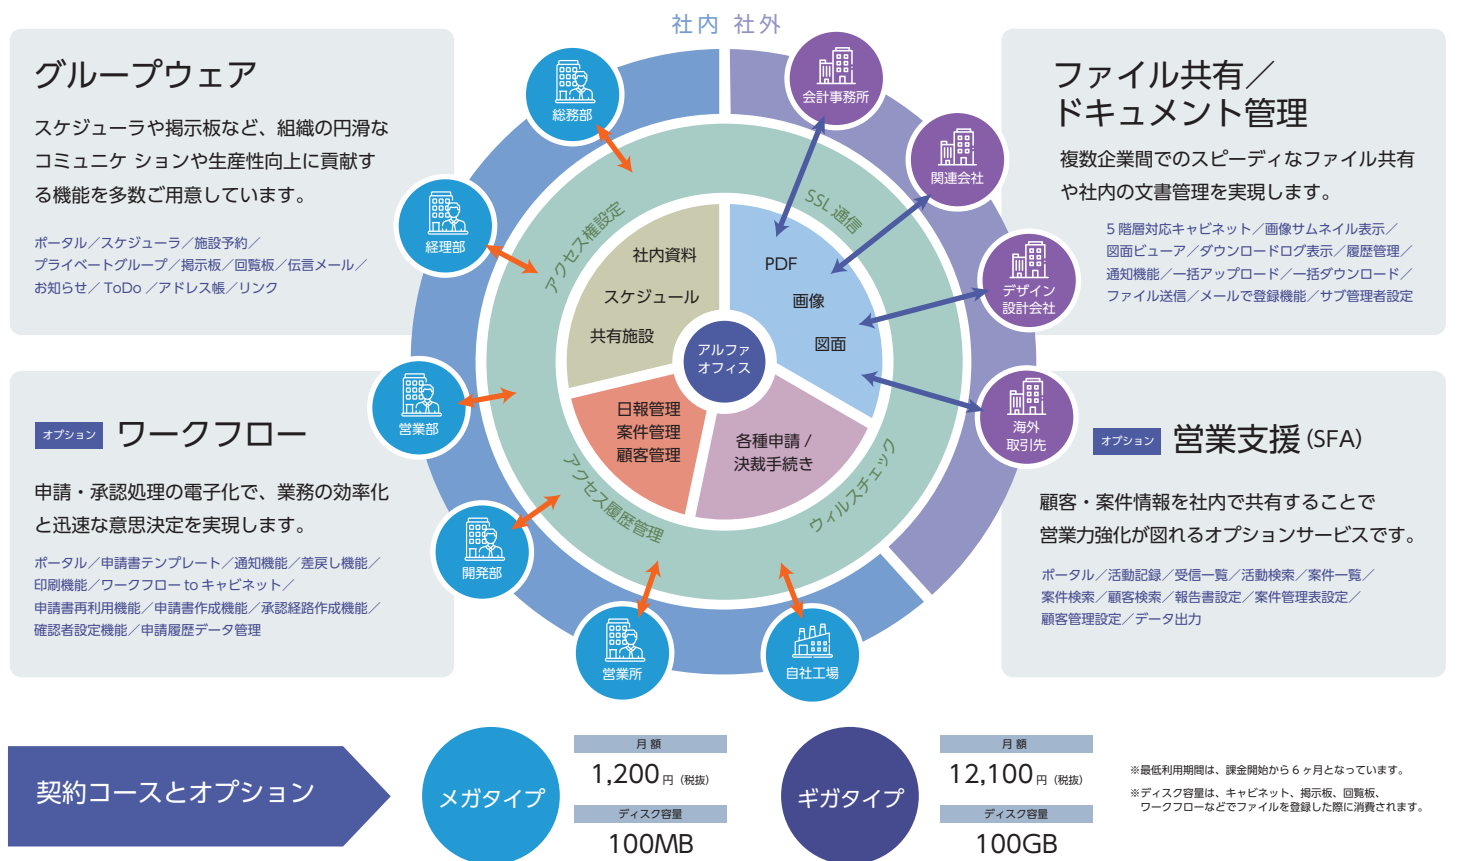

ビジネスを効率化するグループウェアなら大塚商会

グループウェア ASP サービス

アルファオフィス

月額基本料金 1,200円 (税抜) ~

グループウェア

ファイル共有 /
ドキュメント管理

ワークフロー

営業支援 (SFA)

無償サポート

月々 1,200円から利用できる！

情報共有もファイル共有も安心なセキュリティ環境で自由自在

お支払い方法

毎月払い

お支払い方法

口座自動振替 (毎月 20 日払い)

グループウェア機能 社内や組織間の円滑なコミュニケーションを実現

個人や他のメンバーのスケジュール、施設の利用状況、組織内に伝えたいメッセージなど、組織内にあるさまざまな情報を、毎日使うパソコン画面に整理したかたちで表示します。シンプルで見やすい画面で、操作も簡単なので、パソコンに不慣れな方でもストレスを感じることなく利用でき、社内コミュニケーションを活性化し、生産性を高めることが出来ます。

ポータル

利用している各機能の最新情報をひと目で確認できる画面です。
1日の仕事を始める前に、まずポータルを開くことで、その日に必要な情報をすばやく確認することができます。

掲示板

部署別の通達や連絡事項などの情報発信から、クレーム情報や個人が持つノウハウの蓄積まで幅広く使うことができます。

施設予約

社内の施設や機材の空き状況を予定表で確認しながら、効率的に予約登録することができます。施設予約では、重複登録ができないため、ダブルブッキングなどのトラブルを未然に防ぐことができます。

スケジュール

自分のスケジュールはもちろん、他のメンバーの予定も確認できるため、会議の日程などを容易に決められます。また、登録時に関係者以外非公開に設定することもできるため、機密性の高い予定も登録できます。